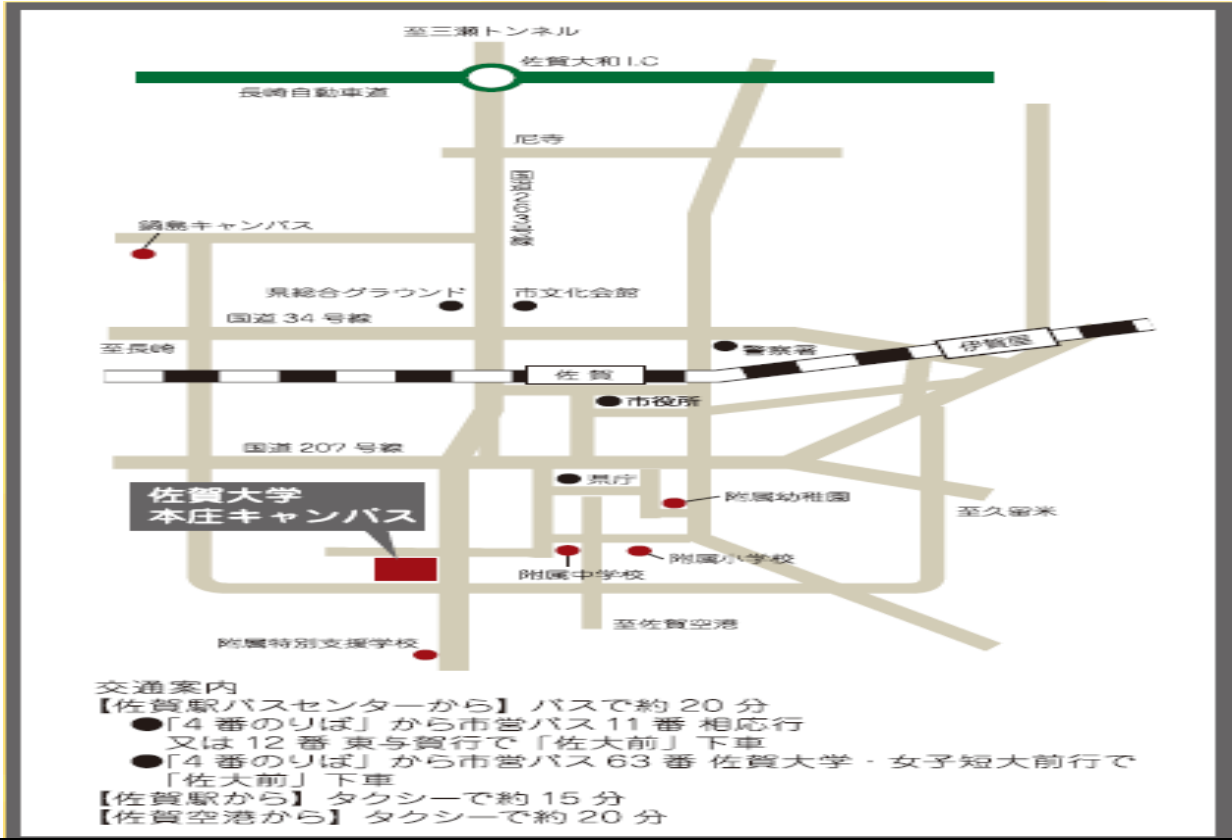

12 20	13 00	13 30	18 00	18 30	20 30
			Part1		

1 8

9 00	10 50	11 00	11 15	12 15	12 30
	Part2				

840 8502
1
( )0952-28-8209 FAX 0952-28-8305
tetsuophd@yahoo.co.jp

			×	×

0952-25-1111  
0952-23-1111  
0952-36-6311  
0952-25-2212